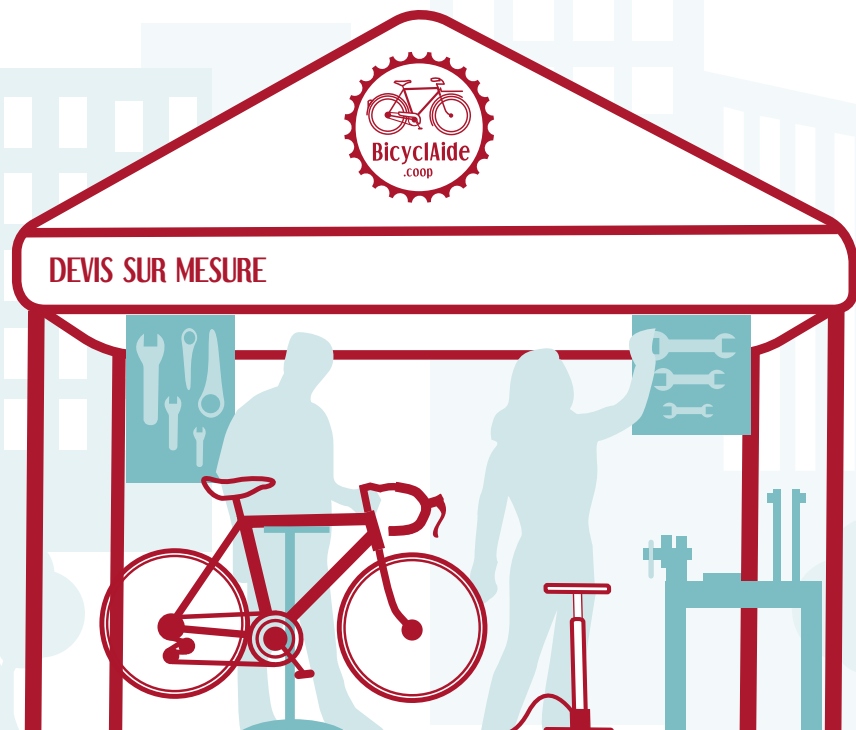

UN VÉRITABLE ATELIER

DE RÉPARATION DE VÉLOS

Dans votre
ENTREPRISE

Atelier de réparation de vélos le mécanicien c'est vous !

Notre Atelier solidement équipé d'outils adaptés à toutes les réparations et de pièces détachées, vient se poser sur votre site, à l'intérieur ou en extérieur.

De nombreux collaborateurs évoluent ensemble au pays de la mécanique et bénéficient des conseils de nos mécaniciens professionnels.

Lors de ces Ateliers d'écologie concrète, la pratique du vélo en toute sécurité est encouragée, les liens entre les collaborateurs sont resserrés et l'engagement sociétal des entreprises, renforcé. Ensemble, nous construisons la ville de demain, plus douce et durable.

BicyclAide collecte, trie, répare et donne une seconde vie aux vélos destinés au rebut.

Elle participe au cercle vertueux de la valorisation des déchets et du réemploi.

Vous pouvez solliciter notre équipe également lors des journées écoresponsables et développement durable.